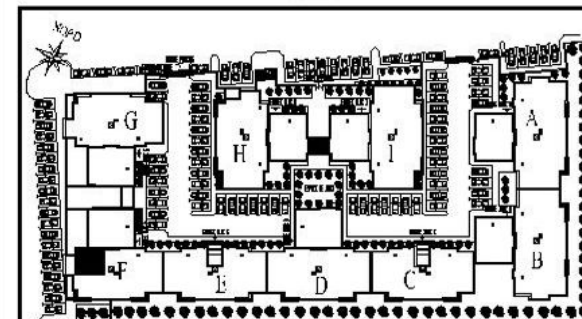

GROUPEMENT SIVIA

51 AV HEDI NOUIRA 2037 ENNASSER II - ARIANA
TEL : 70 825 943 - 70 825 944

RESIDENCE EL BOUSTANE 8

LA SOUKRA
Lot M3

PLAN MASSE

Bloc	N° Bout.	Niveau	Typologie
F	2	RDC	MAGASIN

DESIGNATION	SURFACE APPROXIMATIVE (m ²)
Salle d'exposition	34
wc	1
SURFACE UTILE	35
Cloisons divisées	1
SURFACE DIVISE	36
Surfaces des cloisons indivises	6
SURFACE HORS OEUVRE	42
Quota part parties communes	14
SURFACE DU PLANCHER	56